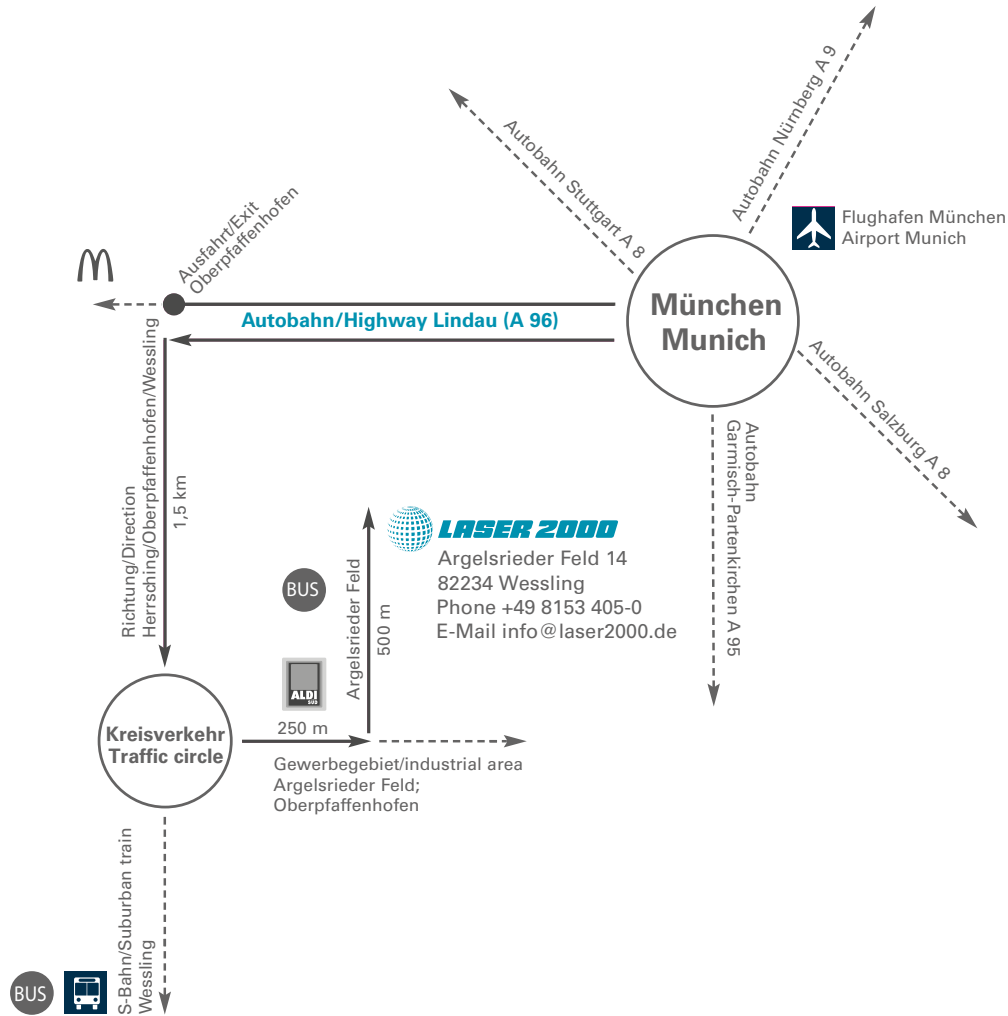

# Wie Sie uns in Wessling finden

## How to find us in Wessling

Anreise per S-Bahn vom Flughafen München

1. S-Bahn S8 Richtung „Herrsching“
2. Haltestelle „Wessling“
3. 20 Minuten zu Fuß, Bus oder Taxi zum „Argelsrieder Feld 14“

Anreise per Auto

1. Autobahn „Lindau“ (A96)
2. Ausfahrt „Oberpfaffenhofen“
3. Richtung „Herrsching/Oberpfaffenhofen/Wessling“
4. 1. Kreisverkehr (nach 1,5 km) links in das Gewerbegebiet
5. 1. Straße wieder links = „Argelsrieder Feld“
6. Laser 2000 ist das vorletzte türkis-farbene Gebäude auf der rechten Seite = „Argelsrieder Feld 14“

Arrival by suburban train from the airport Munich

1. Suburban train S8 direction „Herrsching“
2. Stop station „Wessling“
3. 20 minutes walk, bus or take taxi to „Argelsrieder Feld 14“

Arrival by car

1. Highway „Lindau“ (A96)
2. Exit „Oberpfaffenhofen“
3. Direction „Herrsching/Oberpfaffenhofen/Wessling“
4. At the 1st traffic circle (after 1,5 km) left into the industrial area
5. 1. street left again = „Argelsrieder Feld“
6. Please find Laser 2000 on the right hand = „Argelsrieder Feld 14“